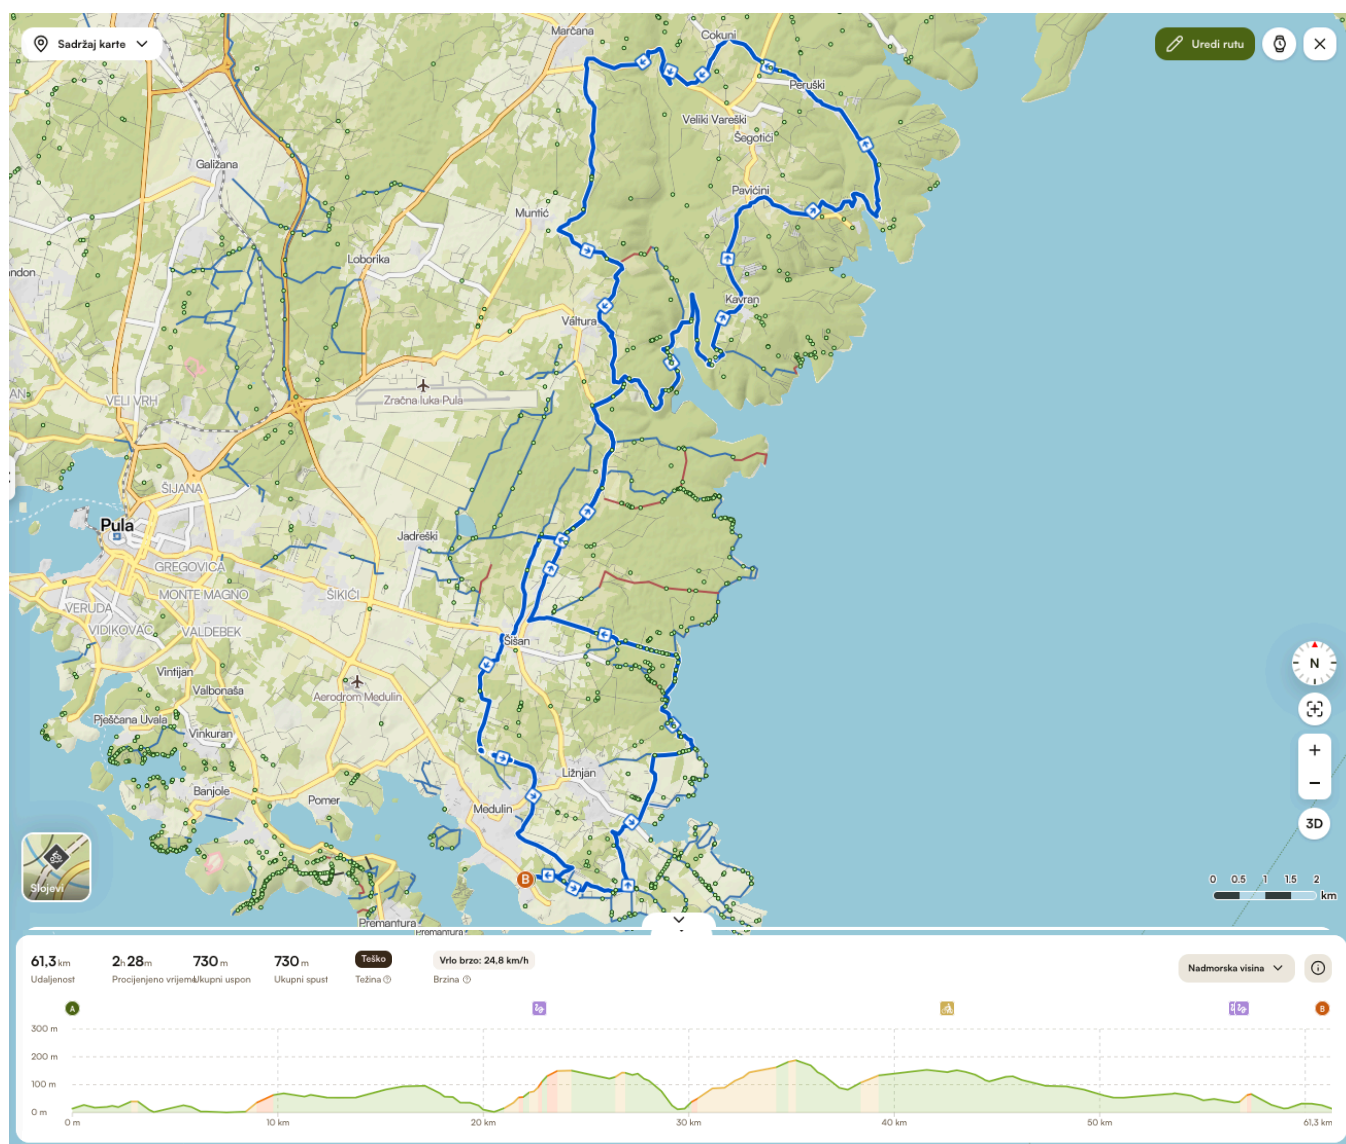

Ruta 1: Jueves, 18 de junio

Medulin - Medulin

Enlace GPX : <https://www.komoot.com/hr-hr/tour/2720315485>

Distancia: 61,3 km

Desnivel positivo: 730 m

Desnivel negativo: 730 m

Altitud máxima: 200 m

Altitud mínima: 0 m

Tipo de ruta: 50% Off-road / 50% Asfalto