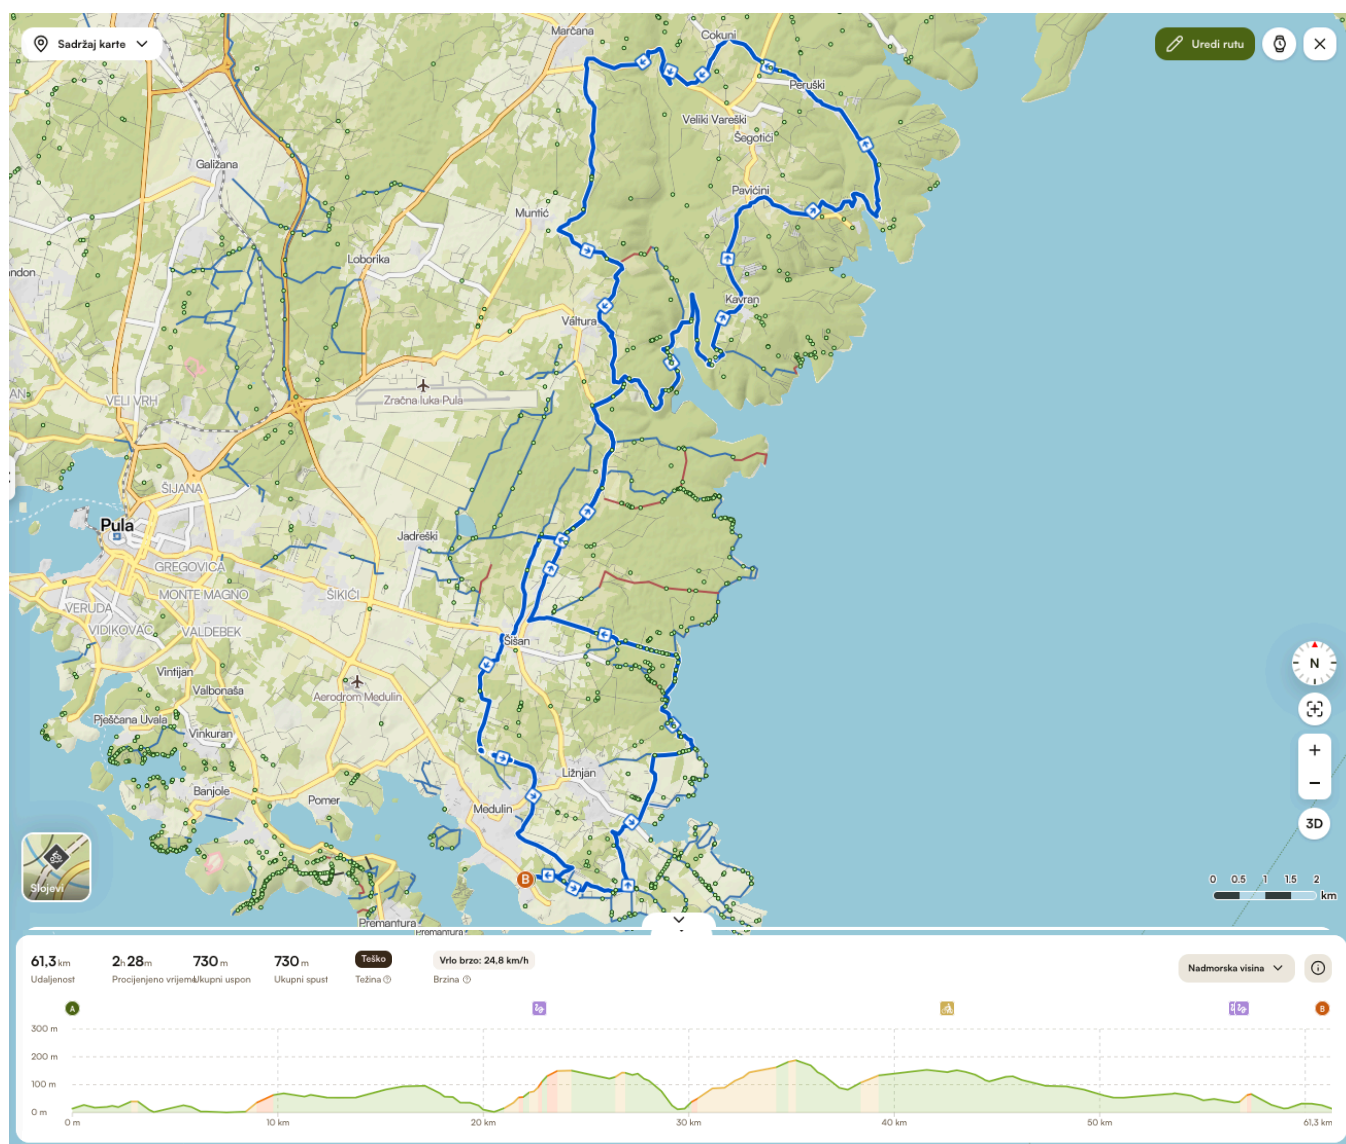

CALENDARIO DELLA COMPETIZIONE :

La competizione inizia alle 7:30, punto di ritrovo entro le 7:15.

GIOVEDÌ
7.30

INFORMAZIONI PRATICHE :

Sarà stabilita una classifica generale e una classifica per categorie in base al tempo cumulato durante questa tappa.

Percorso 1: Giovedì 18 giugno

Medulin - Medulin

Link GPX : <https://www.komoot.com/hr-hr/tour/2720315485>

Distanza: 61,3 km

Dislivello positivo: 730 m

Dislivello negativo: 730 m

Altitudine massima: 200 m

Altitudine minima: 0 m

Tipo di percorso: 50% Off-road / 50% Asfalto