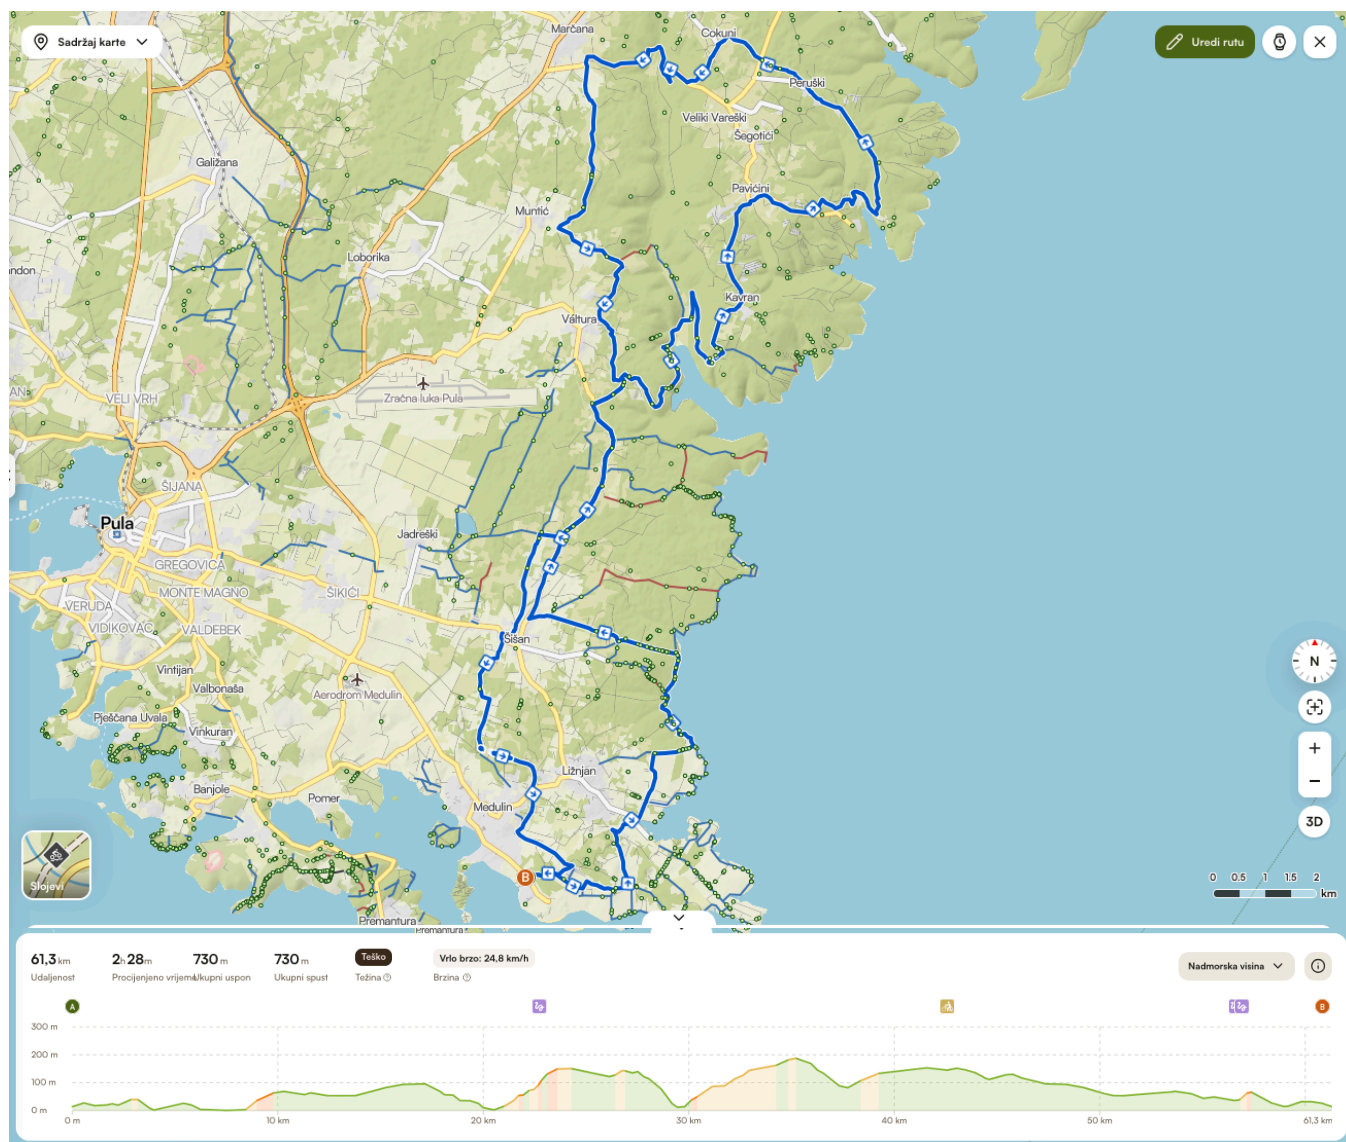

**A cerimónia de entrega de medalhas terá lugar diretamente no local, no final do evento.**

## Rota 1: Quinta-feira, 18 de junho

Medulin - Medulin

Link GPX : <https://www.komoot.com/hr-hr/tour/2720315485>

**Distância:** 61,3km

**Desnível positivo:** 730m

**Desnível negativo:** 730m

**Altitude máxima:** 200m

**Altitude mínima:** 0m

**Tipo de percurso:** 50% Off Road / 50% Asfalto