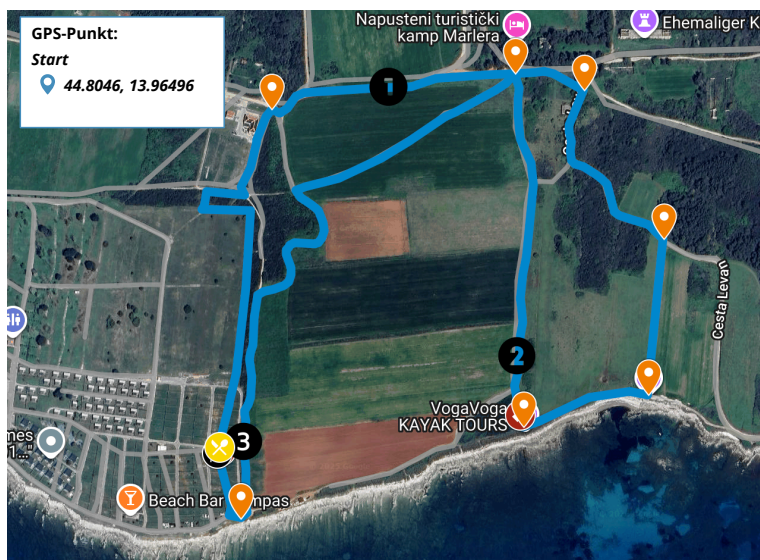

## CROSS COUNTRY

Site: Medulin

RX37+RXP Medulin, Kroatien

GPS : 44°48'16.6"N 13°57'53.9"E

Die folgenden Informationen können sich ändern. Bitte überprüfen Sie Aktualisierungen auf unserer Website und direkt im Games Center.

### Schaltkreis

Link My Maps: <https://www.google.com/maps/d/u/2/edit?mid=1OiXg-872PoYC9SCERvEKdmbM6kT-Lbs&usp=sharing>

Distanz : 3,3 km

Runden : 3

Gesamtdistanz : 9,9 km

Positiver Höhenunterschied insgesamt : 132m