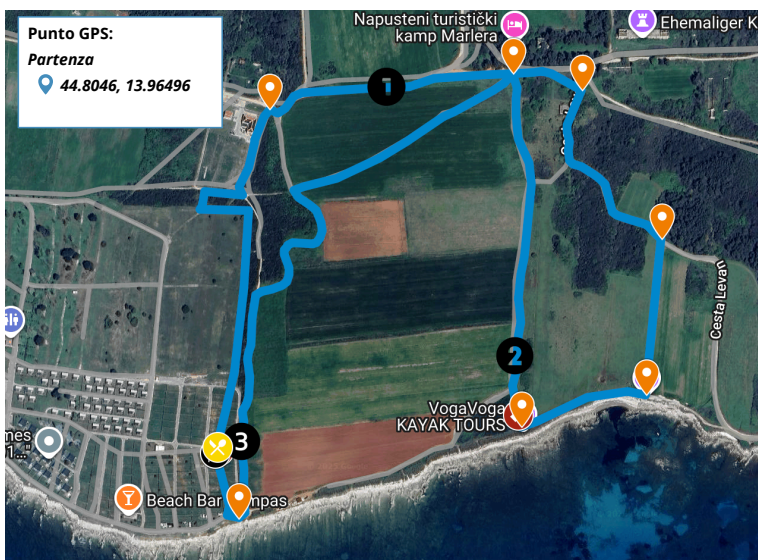

## CROSS COUNTRY

Site: Medulin

RX37+RXP Medulin, Croazia  
GPS : 44°48'16.6"N 13°57'53.9"E

*Le seguenti informazioni possono cambiare. Si prega di verificare gli aggiornamenti sul nostro sito web e direttamente presso il Centro Giochi.*

### **Circuito**

Link My Maps: <https://www.google.com/maps/d/u/2/edit?mid=1Oixg-872PoYC9SCERvEKdmbM6kT-Lbs&usp=sharing>

Distanza : 3,3 km

Giri : 3

Distanza totale : 9,9 km

Dislivello positivo totale : 132m