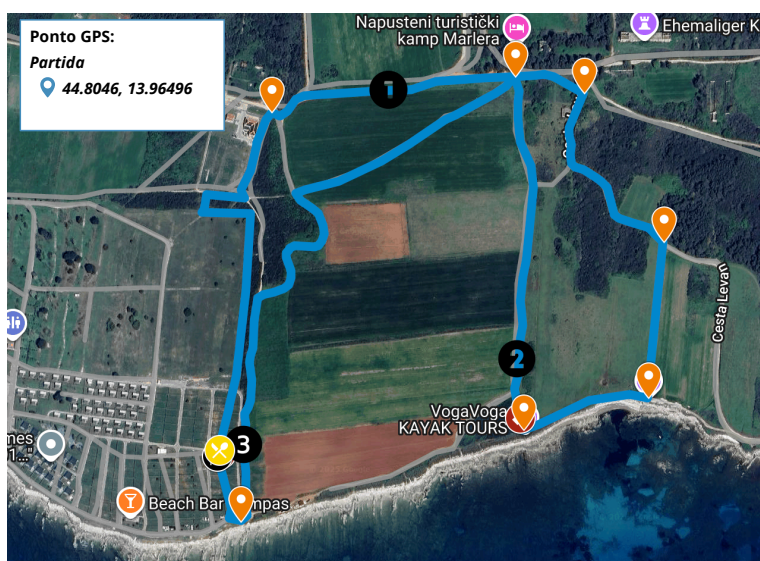

MEDIGAMES

Medulin - Pula

CROSS COUNTRY

Site: Medulin

RX37+RXP Medulin, Croácia
GPS : 44°48'16.6"N 13°57'53.9"E

As seguintes informações podem mudar. Por favor, verifique as atualizações no nosso site e diretamente no Centro de Jogos.

Cerimónia de entrega de medalhas diretamente no local no final do evento.

Circuito

Lien My Maps: <https://www.google.com/maps/d/u/2/edit?mid=10iXg-872PoYC9SCERvEKdmbM6kT-Lbs&usp=sharing>

Distância : 3,3 km

Voltas : 3

Distância total : 9,9 km

Desnível positivo total : 132m

Altitude máxima por volta : 27m

Altitude mínima por volta : 0m

Tipo de percurso : circular