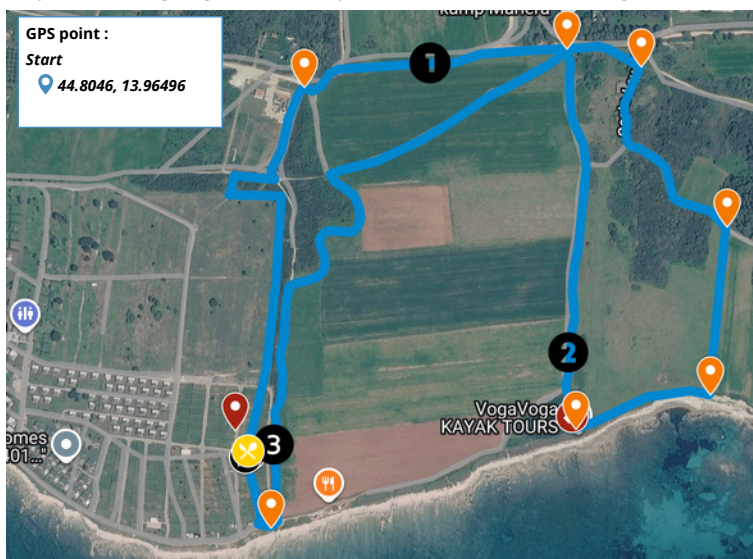

MEDIGAMES

Medulin - Pula

CSO
13 - 20 JUNE 2026
CROATIA

CROSS COUNTRY

Site: Medulin

RX37+RXP Medulin, Kroatien
GPS : 44°48'16.6"N 13°57'53.9"E

Die folgenden Angaben können sich ändern. Um auf dem Laufenden zu bleiben, treten Sie der WhatsApp-Gruppe der Veranstaltung bei, indem Sie den oben stehenden QR-Code scannen.

H: Über 80 Jahre

WETTKAMPFPROGRAMM:

Aufwärmen 30 Minuten vor Beginn des Wettkampfs.

Bustransfer: Abfahrt vom Park Plaza Belvedere (Spielezentrum) um 7:15 Uhr.

MITTWOCH

8.00

PRAKTISCHE INFORMATIONEN:

Schuhe mit Spikes sind verboten.

Begleitpersonen können ebenfalls am Wettbewerb teilnehmen und werden in einer Sonderwertung aufgeführt.

Siegerehrung direkt vor Ort am Ende der Veranstaltung.

Schaltkreis

<https://www.google.com/maps/d/u/2/edit?mid=1Oixg-872PoYC9SCERvEKdmbM6kT-Lbs&usp=sharing>