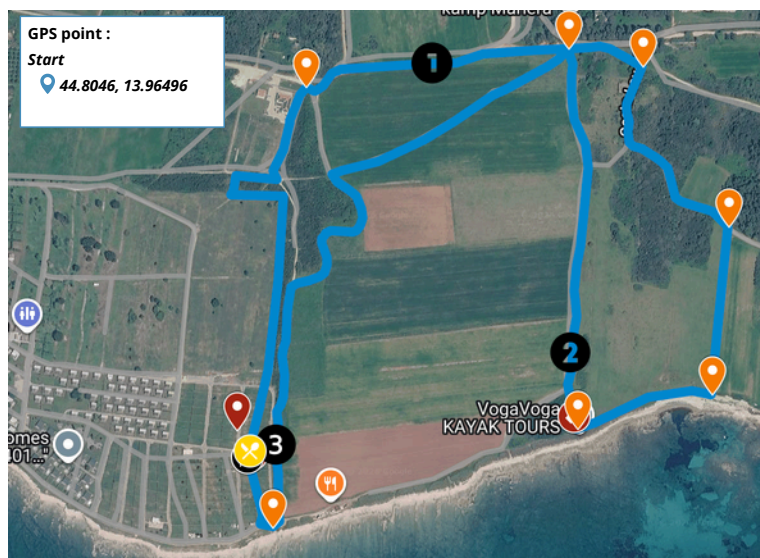

## CROSS COUNTRY

Site: Medulin

RX37+RXP Medulin, Croacia  
GPS : 44°48'16.6"N 13°57'53.9"E

La siguiente información está sujeta a cambios. Para mantenerte informado, únete al grupo de WhatsApp de la competición escaneando el código QR que aparece arriba.

### INFORMACIÓN PRÁCTICA:

Las zapatillas con picos están prohibidas.

Los acompañantes pueden participar y tendrán una clasificación especial.

Ceremonia de entrega de medallas directamente en el lugar al final del evento.

### Circuito

<https://www.google.com/maps/d/u/2/edit?mid=1OIxg-872PoYC9SCERvEKdmbM6kT-Lbs&usp=sharing>

**Distancia :** 3,3 km  
**Vueltas :** 3  
**Distancia total :** 9,9 km  
**Desnivel positivo total :** 132m

- 📍 Salida/Llegada
- 📍 Oficiales de carrera
- 📍 1 km
- 📍 Avituallamiento