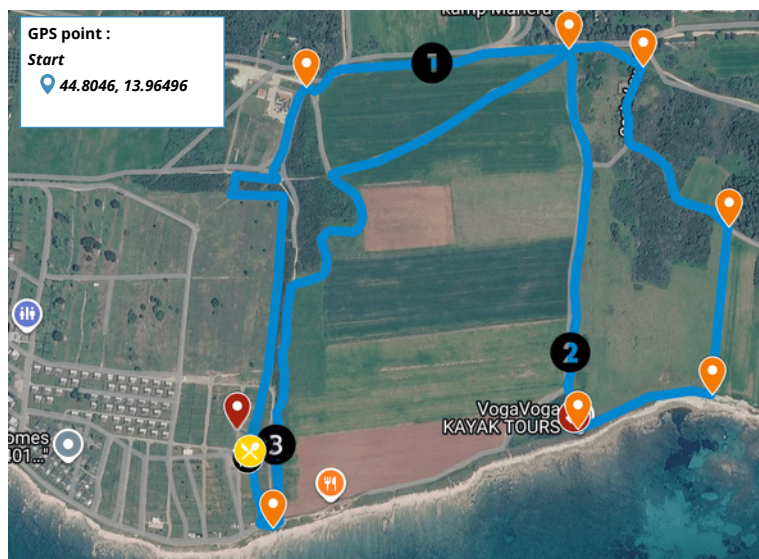

MEDIGAMES

Medulin - Pula

CSO
13 - 20 JUNE 2026
CROATIA

CROSS COUNTRY

Site: Medulin

RX37+RXP Medulin, Croatie

GPS : 44°48'16.6"N 13°57'53.9"E

Les informations suivantes sont susceptibles d'être modifiées.

MERCREDI

8.00

INFORMATIONS PRATIQUES:

Les chaussures à crampons sont interdites.

Les accompagnants peuvent concourir et disposeront d'un classement spécial.

Cérémonie de remise des médailles directement sur place à la fin de l'événement.

Circuit

<https://www.google.com/maps/d/u/2/edit?mid=1OiXg-872PoYC9SCERvEKdmbM6kT-Lbs&usp=sharing>

Distance : 3,3 km

Tours : 3

Distance totale : 9,9 km

Dénivelé positif total : 132m

Départ/Arrivée

Officiers de course

1 km

Ravitaillement