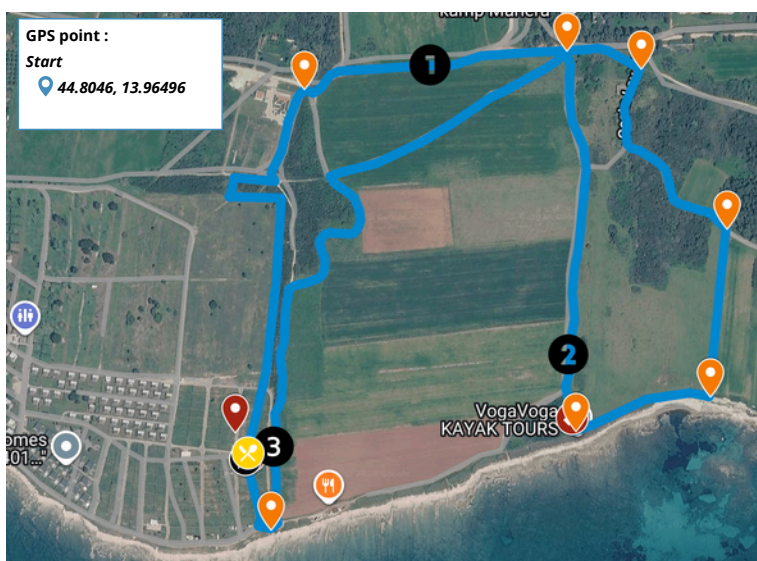

MEDIGAMES

Medulin - Pula

CSO
13 - 20 JUNE 2026
CROATIA

CROSS COUNTRY

Site: Medulin

RX37+RXP Medulin, Croazia
GPS : 44°48'16.6"N 13°57'53.9"E

Le seguenti informazioni sono soggette a modifiche. Per rimanere aggiornato, unisciti al gruppo WhatsApp della competizione scansionando il codice QR qui sopra.

Circuito

Link My Maps: <https://www.google.com/maps/d/u/2/edit?mid=1OiXg-872PoYC9SCERvEKdmbM6kT-Lbs&usp=sharing>

Distanza : 3,3 km

Giri : 3

Distanza totale : 9,9 km

Dislivello positivo totale : 132m

Partenza/Arrivo