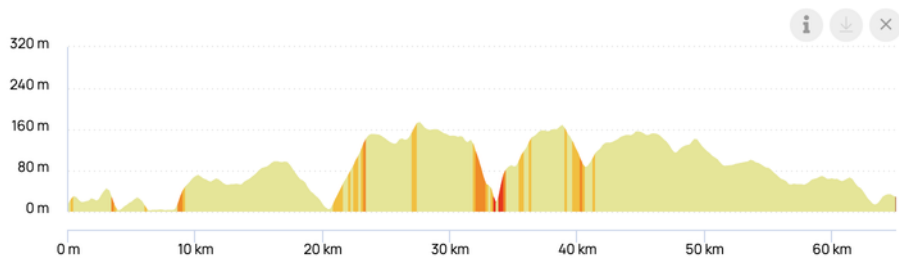

## Strecke 1: Donnerstag, 18. Juni

Medulin - Medulin

GPX-Link : <https://www.openrunner.com/route-details/24258755>

**Distanz:** 65,04km

**Positiver Höhenunterschied:** 723m

**Negativer Höhenunterschied:** 708m

**Maximale Höhe:** 175m

**Minimale Höhe:** 3m

**Straßentyp:** 50 % Offroad / 50 % Asphalt