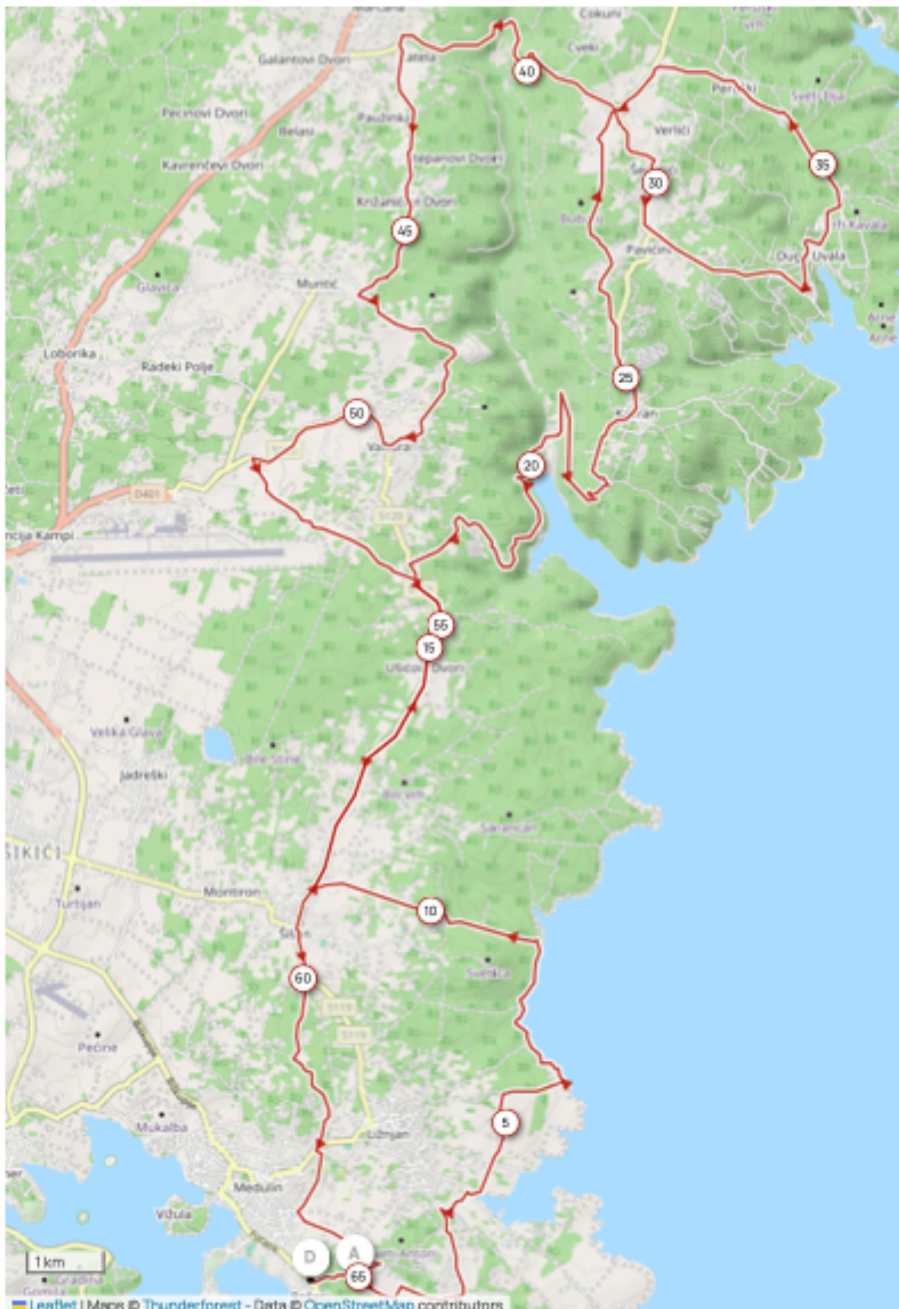

## Strecke 1: Donnerstag, 18. Juni

Medulin - Medulin

GPX-Link : <https://www.openrunner.com/route-details/24258755>

**Distanz:** 65,04km

**Positiver Höhenunterschied:** 723m

**Negativer Höhenunterschied:** 708m