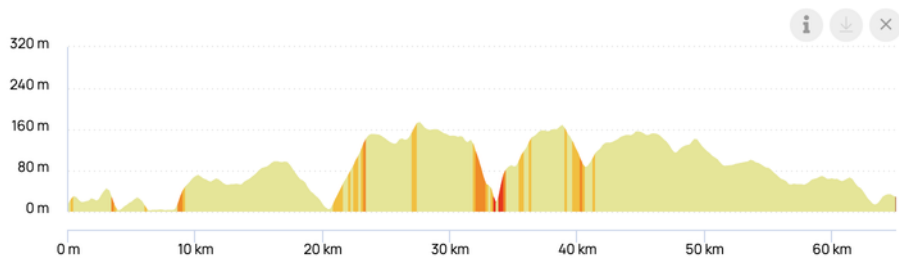

WICHTIG :

Das Tragen eines Helms ist Pflicht. Personen ohne Helm dürfen nicht starten.

Seien Sie vorsichtig: Sie müssen die Straßenverkehrsordnung einhalten, andernfalls werden Sie disqualifiziert.

Strecke 1: Donnerstag, 18. Juni

Medulin - Medulin

GPX-Link : <https://www.openrunner.com/route-details/24258755>

Distanz: 65,04km

Positiver Höhenunterschied: 723m

Negativer Höhenunterschied: 708m

Maximale Höhe: 175m

Minimale Höhe: 3m

Straßentyp: 50 % Offroad / 50 % Asphalt