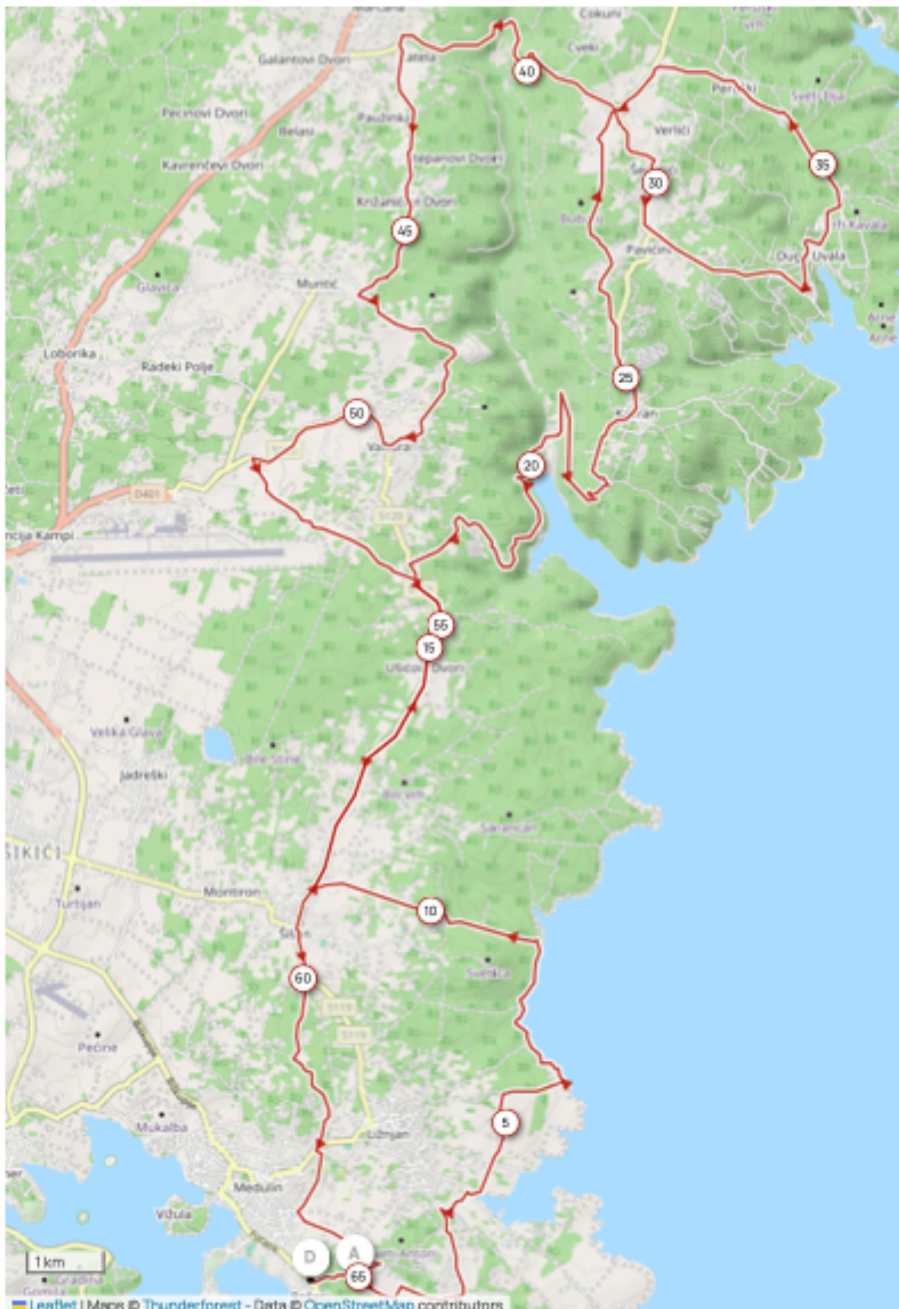

WICHTIG :

Das Tragen eines Helms ist Pflicht. Personen ohne Helm dürfen nicht starten.

Seien Sie vorsichtig: Sie müssen die Straßenverkehrsordnung einhalten, andernfalls werden Sie disqualifiziert.

Strecke 1: Donnerstag, 18. Juni

Medulin - Medulin

GPX-Link : <https://www.openrunner.com/route-details/24258755>

Distanz: 65,04km

Positiver Höhenunterschied: 723m

Negativer Höhenunterschied: 708m

Maximale Höhe: 175m

Minimale Höhe: 3m

Straßentyp: 50 % Offroad / 50 % Asphalt