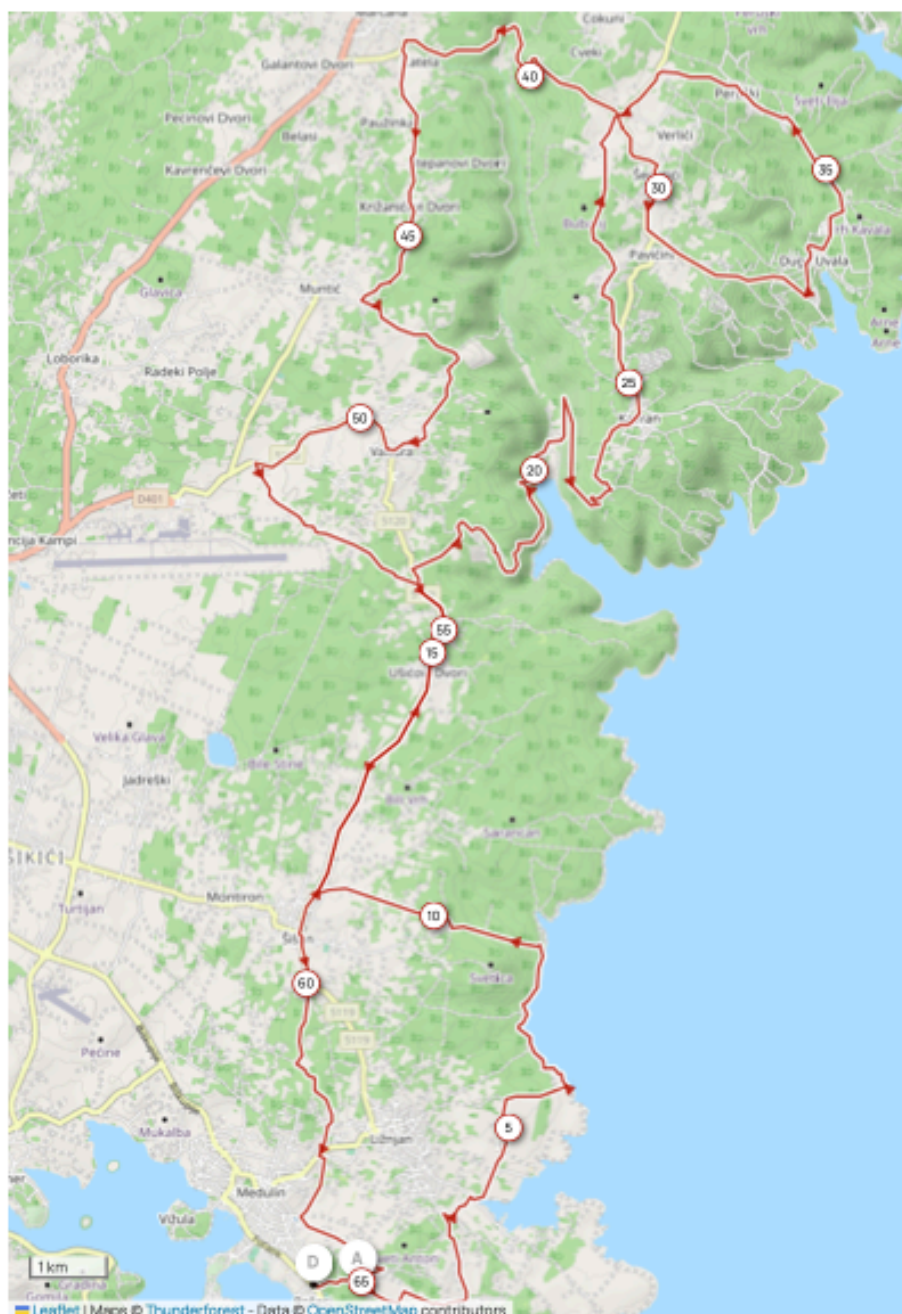

## CICLISMO/GRAVEL

**SITIO: Hotel Park Plaza Belvedere - Medulin**

**GPS : 44°48'41.5"N 13°56'38.1"E**

*La siguiente información está sujeta a cambios.*

*Para mantenerse informado, únase al grupo de WhatsApp de la competición escaneando el código QR a continuación:*

## Ruta 1: Jueves, 18 de junio

Medulin - Medulin

Enlace GPX : <https://www.openrunner.com/route-details/24258755>

**Distancia:** 65,04km

**Desnivel positivo:** 723m

**Desnivel negativo:** 708m

**Altitud máxima:** 175m