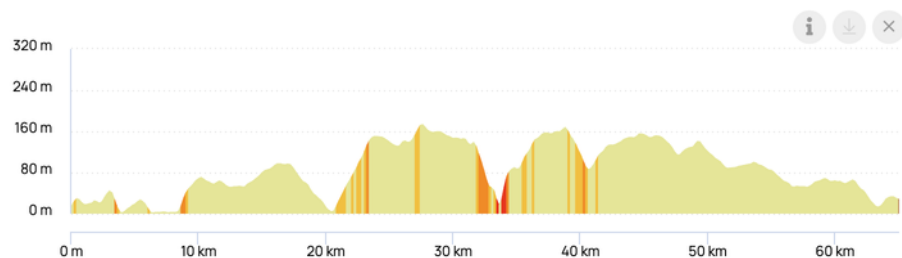

### **IMPORTANTE :**

El uso del casco es obligatorio. Las personas que no lleven casco no podrán tomar la salida.

Sea prudente: debe respetar las normas del código de circulación, de lo contrario será descalificado.

## Ruta 1: Jueves, 18 de junio

Medulin - Medulin

Enlace GPX : <https://www.openrunner.com/route-details/24258755>

**Distancia:** 65,04km

**Desnivel positivo:** 723m

**Desnivel negativo:** 708m

**Altitud máxima:** 175m

**Altitud mínima:** 3m

**Tipo de ruta:** 50% Off-road / 50% Asfalto