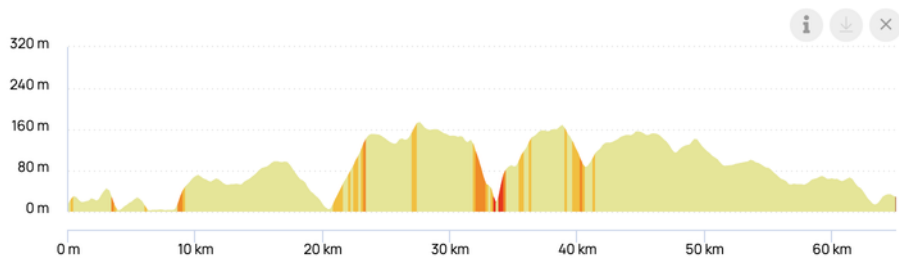

Route : Jeudi 18 Juin

Medulin - Medulin

Lien GPX : <https://www.openrunner.com/route-details/24258755>

Distance: 65,04km

Dénivelé positif: 723m

Dénivelé négatif : 708m

Altitude maximum : 175m

Altitude minimum : 3m

Type de route: 50% Off Road / 50% Asphalt