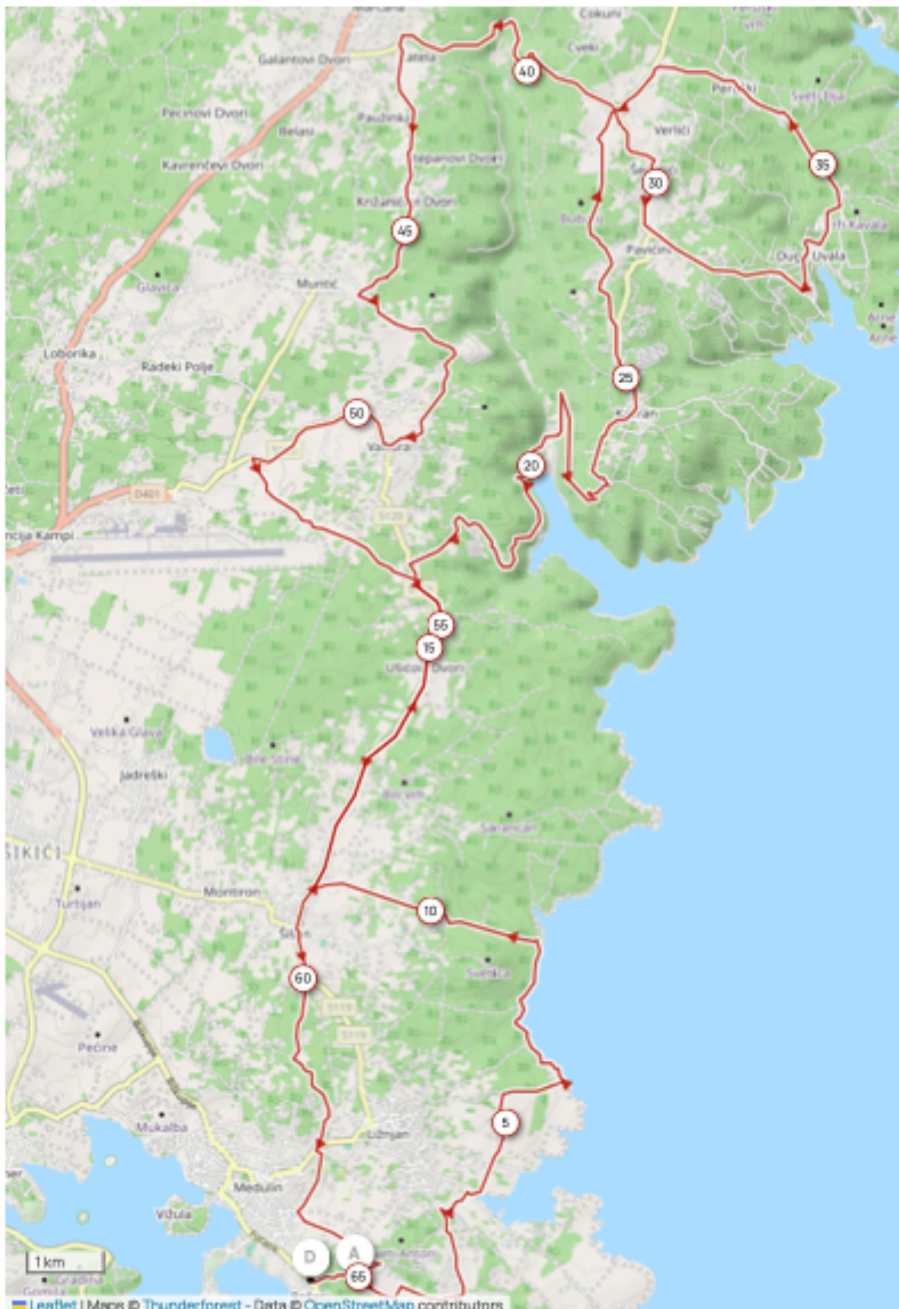

CYCLISME/GRAVEL

Site : Hotel Park Plaza Belvedere - Medulin

GPS : 44°48'41.5"N 13°56'38.1"E

Les informations suivantes sont susceptibles d'être modifiées.

Pour rester informé, rejoignez le groupe WhatsApp de la compétition en scannant le QR code ci-dessous:

Route : Jeudi 18 Juin

Medulin - Medulin

Lien GPX : <https://www.openrunner.com/route-details/24258755>

Distance: 65,04km

Dénivelé positif: 723m

Dénivelé négatif : 708m

Altitude maximum : 175m

Altitude minimum : 3m

Type de route: 50% Off Road / 50% Asphalt