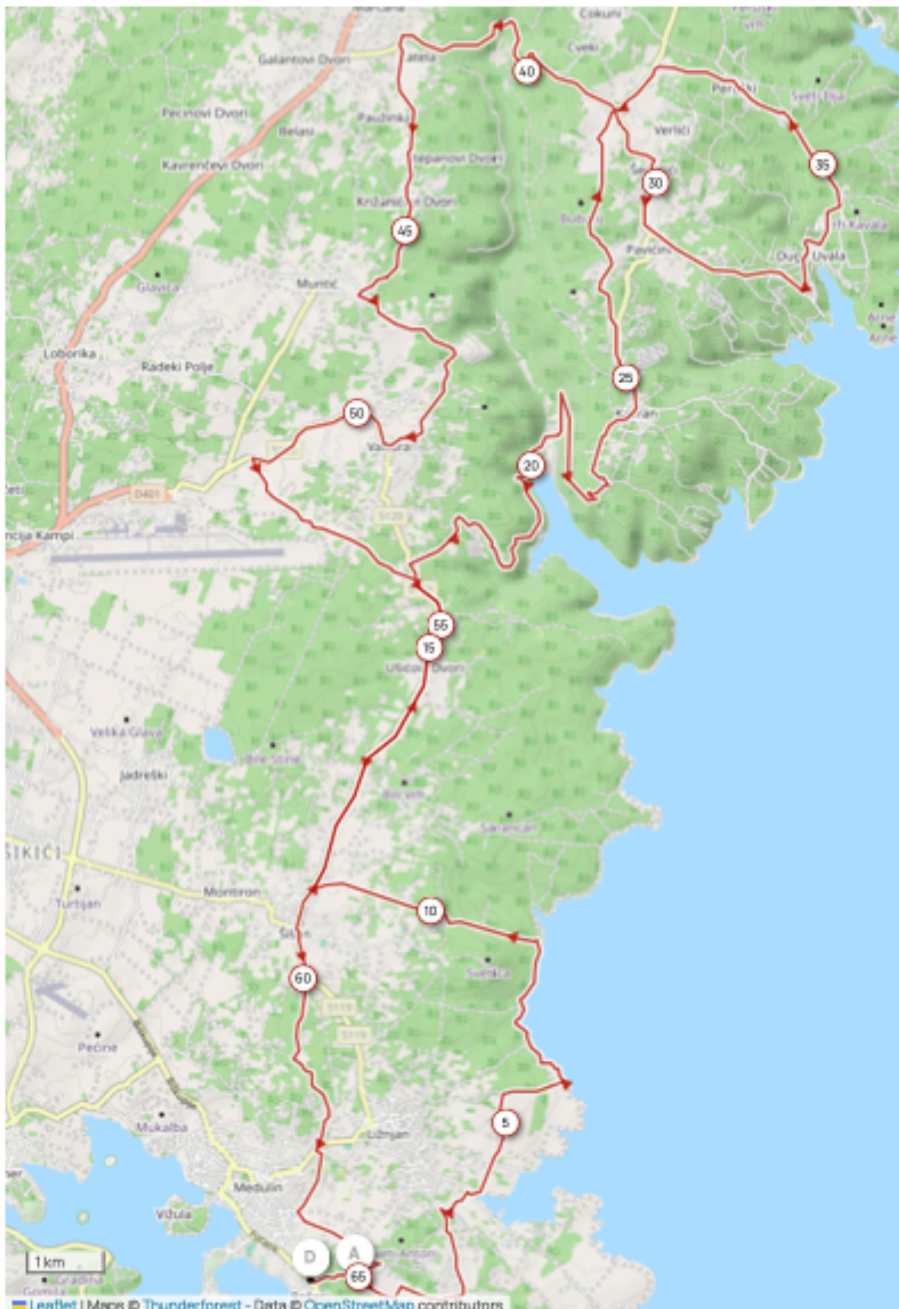

CICLISMO/GRAVEL

LUOGO: Hotel Park Plaza Belvedere - Medulin

GPS : 44°48'41.5"N 13°56'38.1"E

Le seguenti informazioni sono soggette a modifiche.

Per restare aggiornato, unisciti al gruppo WhatsApp della competizione scansionando il QR code qui sotto:

IMPORTANTE :

L'uso del casco è obbligatorio. Le persone senza casco non saranno autorizzate a partire.

Siate prudenti: dovete rispettare il codice della strada, altrimenti sarete squalificati.

Percorso 1: Giovedì 18 giugno

Medulin - Medulin

Link GPX : <https://www.openrunner.com/route-details/24258755>

Distanza: 65,04km

Dislivello positivo: 723m

Dislivello negativo: 708m

Altitudine massima: 175m

Altitudine minima: 3m

Tipo di percorso: 50% Off-road / 50% Asfalto