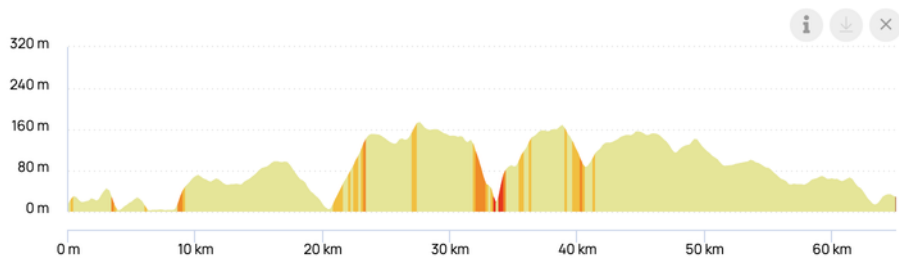

IMPORTANTE :

L'uso del casco è obbligatorio. Le persone senza casco non saranno autorizzate a partire.

Siate prudenti: dovete rispettare il codice della strada, altrimenti sarete squalificati.

Percorso 1: Giovedì 18 giugno

Medulin - Medulin

Link GPX : <https://www.openrunner.com/route-details/24258755>

Distanza: 65,04km

Dislivello positivo: 723m

Dislivello negativo: 708m

Altitudine massima: 175m

Altitudine minima: 3m

Tipo di percorso: 50% Off-road / 50% Asfalto