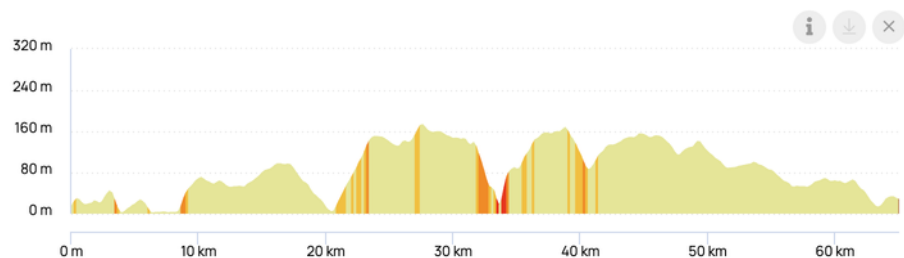

## Rota 1: Quinta-feira, 18 de junho

Medulin - Medulin

Link GPX : <https://www.openrunner.com/route-details/24258755>

**Distância:** 65,04km

**Desnível positivo:** 723m

**Desnível negativo:** 708m

**Altitude máxima:** 175m

**Altitude mínima:** 3m

**Tipo de percurso:** 50% Off Road / 50% Asfalto