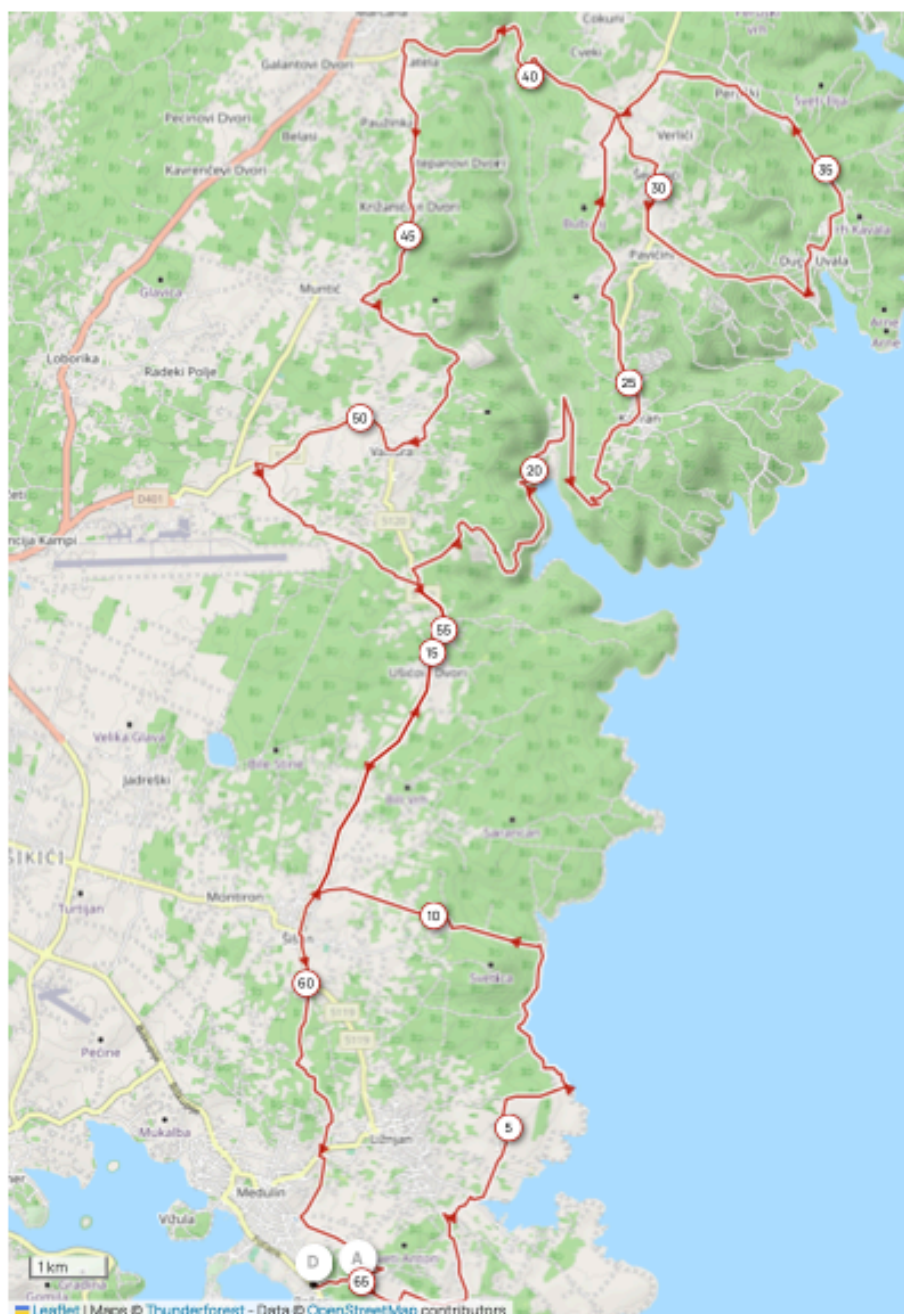

## Rota 1: Quinta-feira, 18 de junho

Medulin - Medulin

Link GPX : <https://www.openrunner.com/route-details/24258755>

**Distância:** 65,04km

**Desnível positivo:** 723m

**Desnível negativo:** 708m

**Altitude máxima:** 175m