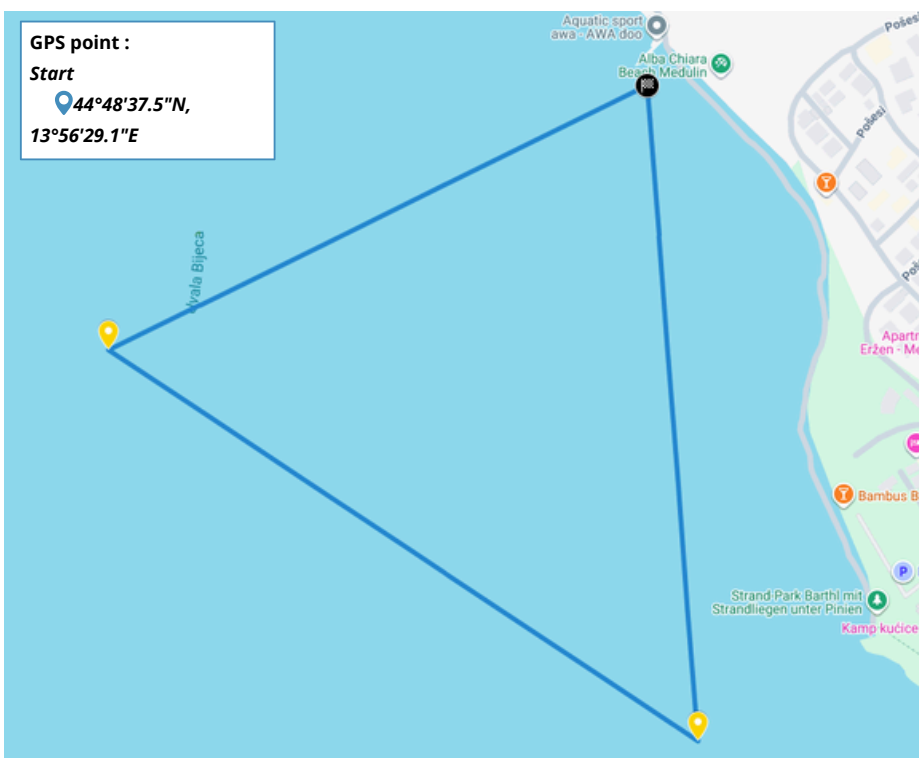

KAYAK DOBLE

Site : Beach Pošesi

Medulin, Croacia

GPS : 44°48'37.5"N 13°56'29.1"E

La siguiente información está sujeta a cambios.

Para mantenerse informado, únase al grupo de WhatsApp de la competición escaneando el código QR a continuación:

Las personas acompañantes pueden competir (máximo un acompañante por equipo).

La ceremonia de entrega de medallas tendrá lugar directamente en el lugar al final del evento.

Circuito

Enlace My Maps: <https://www.google.com/maps/d/u/2/edit?mid=10iXg-872PoYC9SCERvEKdmbM6kT-Lbs&usp=sharing>

Distancia : 3,5 km

Vueltas : 2

Distancia total : 7 km