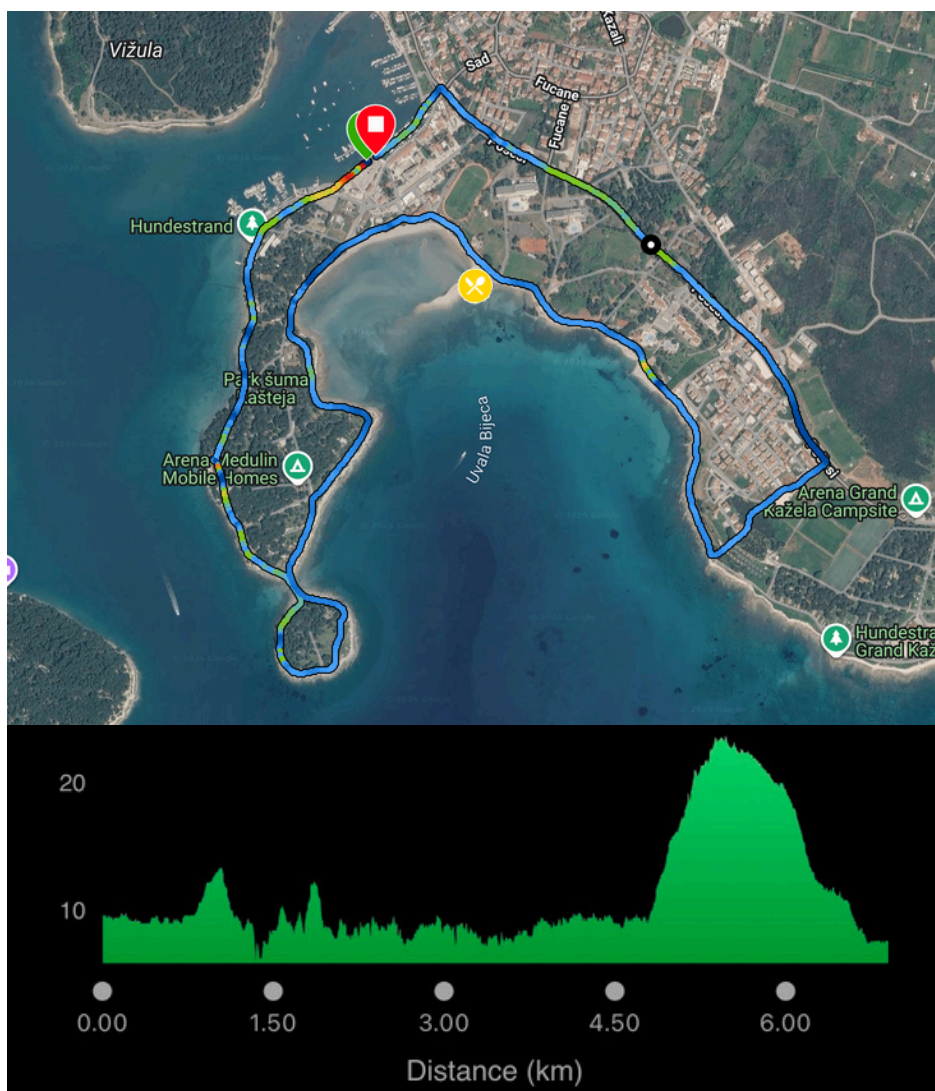

MEZZA MARATONA

Site: Medulin Marina

RW8J+6XV Medulin, Croazia

GPS : 44°48'56.2"N 13°55'56.8"E

Le seguenti informazioni sono soggette a modifiche. Per rimanere aggiornato, unisciti al gruppo WhatsApp della competizione scansionando il codice QR qui sopra.

H: Oltre 80 anni

CALENDARIO DELLE COMPETIZIONI:

Appuntamento 30 minuti prima dell'inizio della competizione.

VENERDÌ
8.00

INFORMAZIONI PRATICHE:

Circuito :

Distanza = 6,8 km

Dislivello positivo: 24m

Giri = 3

Distanza totale: 20,4 km

Dislivello positivo totale: 72m

Partenza/Arrivo Punto di

ristoro

I pettorali saranno consegnati sul posto prima della gara.

Verrà utilizzato il cronometraggio elettronico.

Gli accompagnatori potranno gareggiare e disporranno di una classifica speciale.