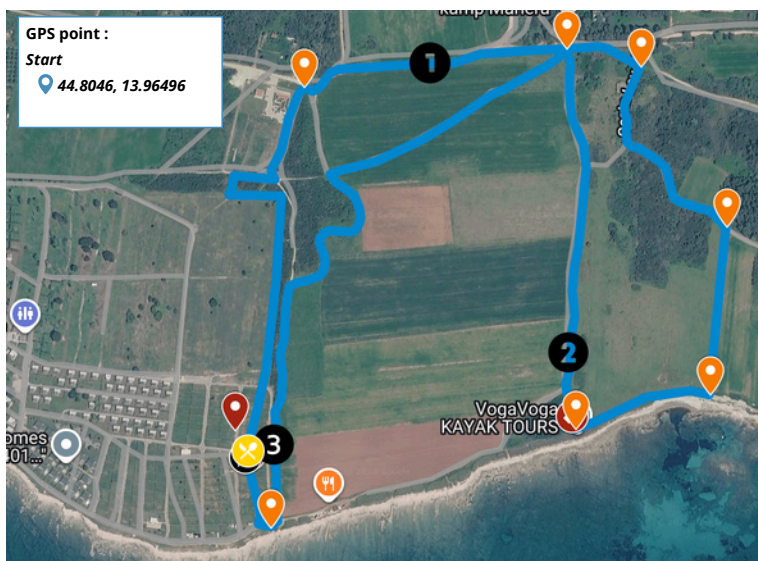

MEDIGAMES

Medulin - Pula

CSO
13 - 20 JUNE 2026
CROATIA

MOUNTAIN BIKING

Site: Medulin

RX37+RXP Medulin, Kroatien

GPS : 44°48'16.6"N 13°57'53.9"E

Die folgenden Angaben können sich ändern. Um auf dem Laufenden zu bleiben, treten Sie der WhatsApp-Gruppe der Veranstaltung bei, indem Sie den oben stehenden QR-Code scannen.

Schaltkreis

Link My Maps: <https://www.google.com/maps/d/u/2/edit?mid=1OiXg-872PoYC9SCERvEKdmbM6kT-Lbs&usp=sharing>

Distanz : 3,3 km

Runden : 3

Gesamtdistanz : 16,5 km

Positiver Höhenunterschied
insgesamt : 220m

Abfahrt/Ankunft

Rennkommissare

1 km