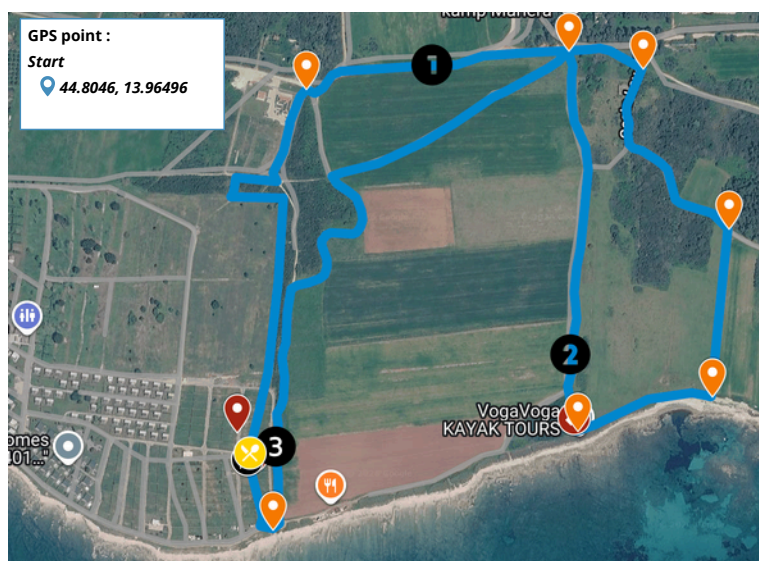

MEDIGAMES

Medulin - Pula

CSO
13 - 20 JUNE 2026
CROATIA

BTT

Site: Medulin

RX37+RXP Medulin, Croacia
GPS : 44°48'16.6"N 13°57'53.9"E

La siguiente información está sujeta a cambios. Para mantenerte informado, únete al grupo de WhatsApp de la competición escaneando el código QR que aparece arriba.

Los acompañantes pueden participar y tendrán una clasificación especial.

Ceremonia de entrega de medallas directamente en el lugar al final del evento.

Circuito

<https://www.google.com/maps/d/u/2/edit?mid=1OiXg-872PoYC9SCERvEKdmbM6kT-Lbs&usp=sharing>

Distancia : 3,3 km

Vueltas : 5

Distancia total : 16,5 km

Desnivel positivo total : 220m

📍 Salida/Llegada

📍 Oficiales de carrera

📍 1 km