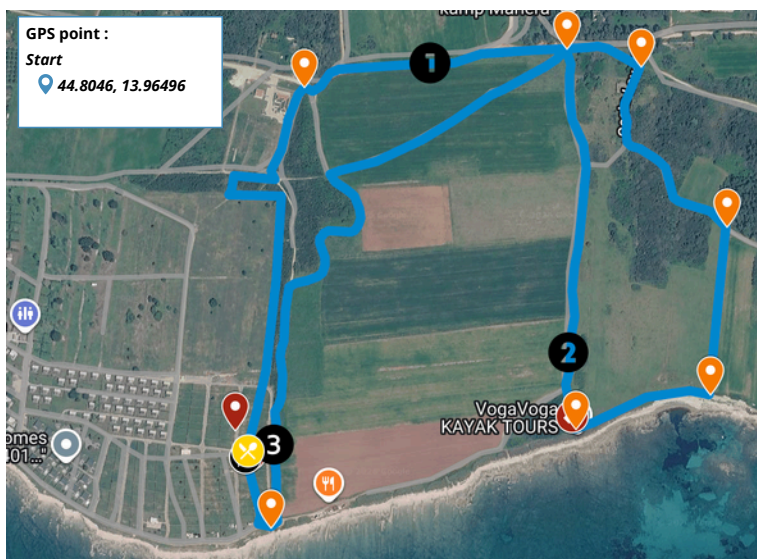

MEDIGAMES

Medulin - Pula

CSO
13 - 20 JUNE 2026
CROATIA

MOUNTAIN BIKING

Site: Medulin

RX37+RXP Medulin, Croazia
GPS : 44°48'16.6"N 13°57'53.9"E

Le seguenti informazioni sono soggette a modifiche. Per rimanere aggiornato, unisciti al gruppo WhatsApp della competizione scansionando il codice QR qui sopra.

Gli accompagnatori possono partecipare alla gara e avranno una classifica speciale.

Cerimonia di premiazione direttamente sul posto alla fine dell'evento.

Circuito

<https://www.google.com/maps/d/u/2/edit?mid=1OiXg-872PoYC9SCERvEKdmbM6kT-Lbs&usp=sharing>

Distanza : 3,3 km

Giri : 3

Distanza totale : 16,5 km

Dislivello positivo totale : 220m

📍 Partenza/Arrivo

📍 Ufficiali di gara

📍 1 km